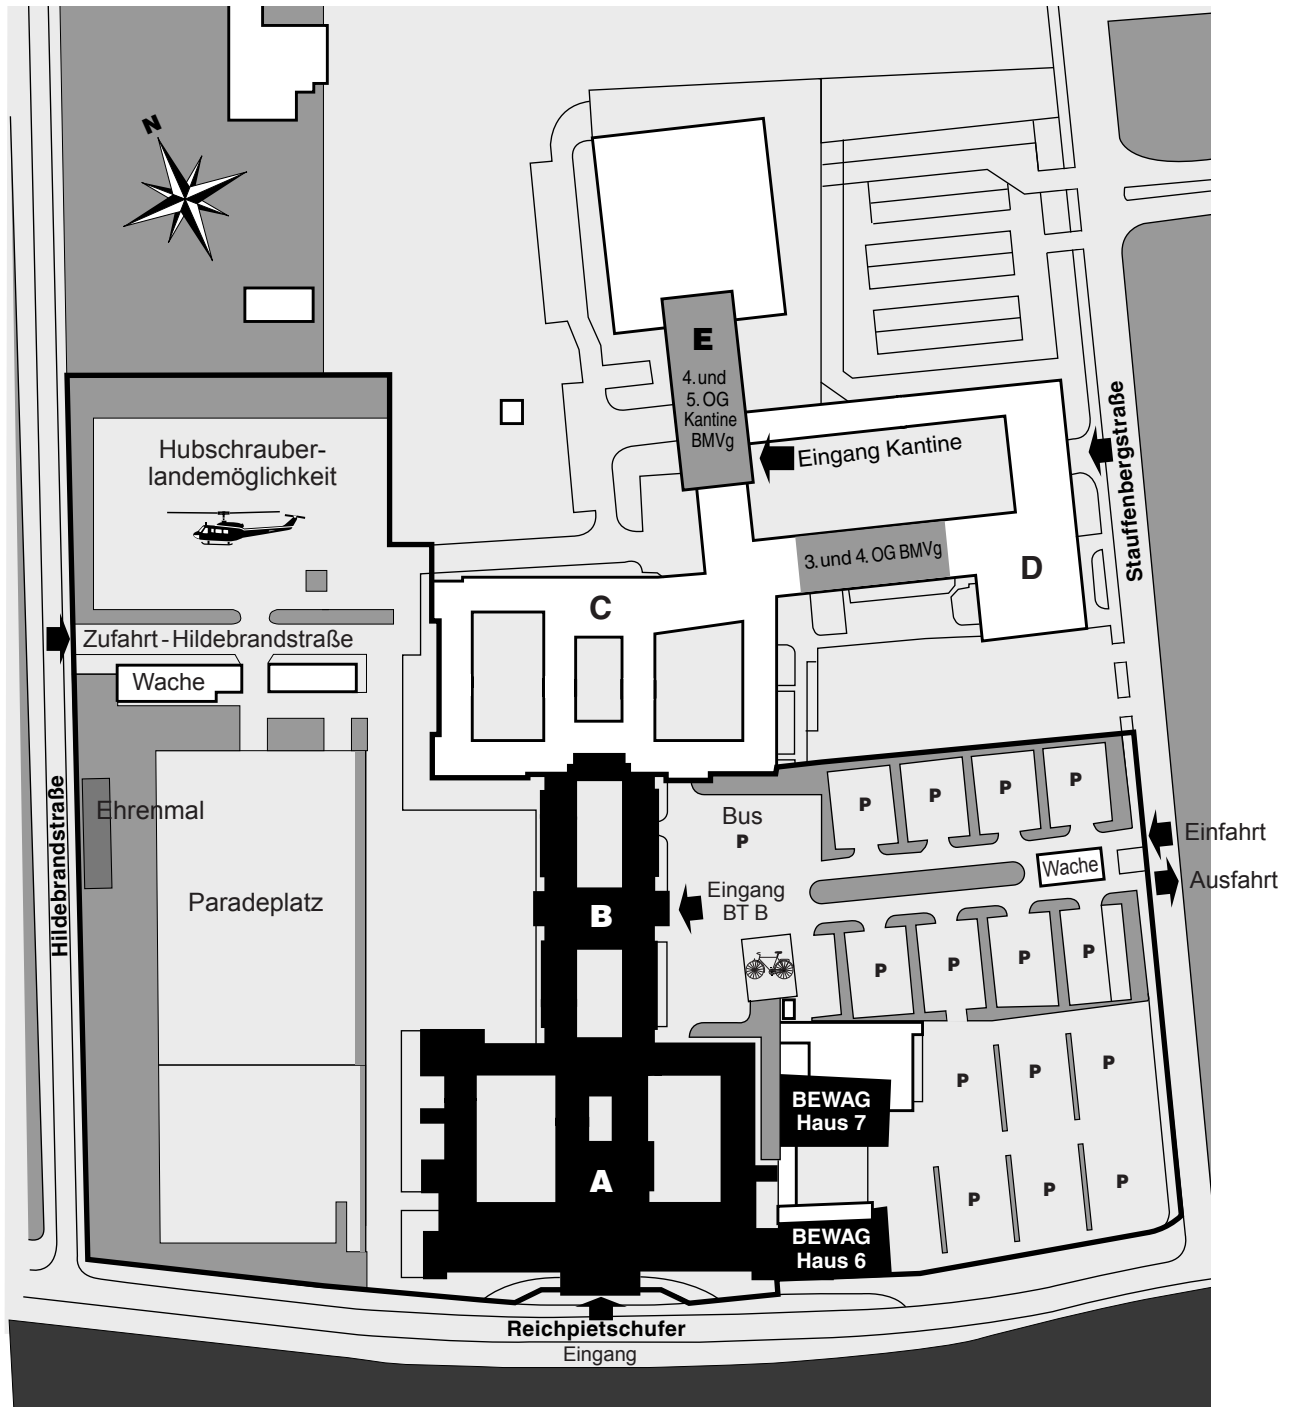

Lageplan

Julius-Leber-Kaserne

Berlin - Wedding